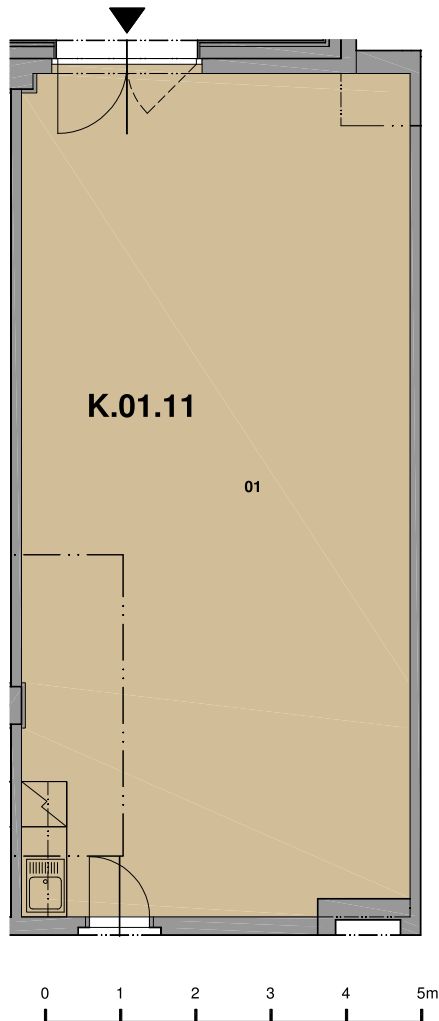

OBCHODNÍ JEDNOTKA - K.01.11

označení obchodní jednotky

57,26 m²

výměra obchodní jednotky

orientace

NÁZEV MÍSTNOSTÍ NAME OF ROOMS	PLOCHA m ² AREA m ²
01 kancelář office	57,26
<hr/>	
MÍSTNOSTI CELKEM TOTAL AREA OF ROOMS	57,26

poloha domu / location of the house

schema podlaží
schematic floor plan

schematický řez
schematic section

Upozornění: Pozice, označení a rozměry sklepních kójí, parkovacích míst a technických zařízení jsou pouze orientační. investor si vyhrazuje právo na změnu.
Note: Location, signage, and floor areas of the storage, parking spaces, and technical equipment are provisional only. the investor reserves the right to change these without notice. (1.9.2014)