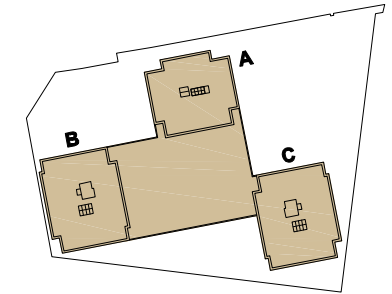

OBCHODNÍ JEDNOTKA - K.01.11

označení obchodní jednotky

57,26 m²

výměra obchodní jednotky

orientace

NÁZEV MÍSTNOSTÍ NAME OF ROOMS	PLOCHA m ² AREA m ²
01 kancelář office	57,26
<hr/>	
MÍSTNOSTI CELKEM TOTAL AREA OF ROOMS	57,26

poloha domu / location of the house

schema podlaží
schematic floor plan

schematický řez
schematic section

Upozornění: Pozice, označení a rozměry sklepních kójí, parkovacích míst a technických zařízení jsou pouze orientační. investor si vyhrazuje právo na změnu.
Note: Location, signage, and floor areas of the storage, parking spaces, and technical equipment are provisional only. the investor reserves the right to change these without notice. (1.9.2014)