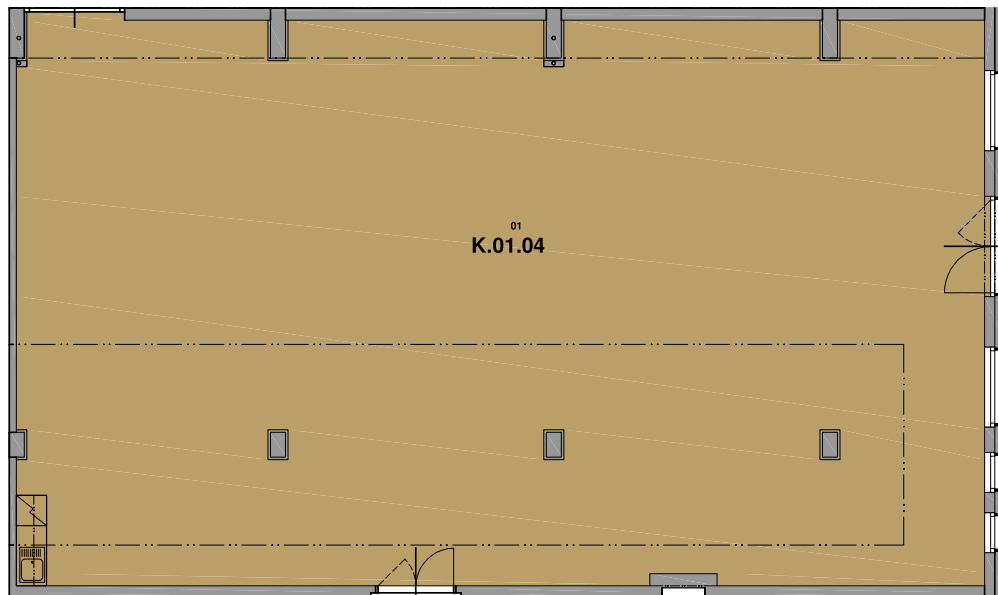

## 214,76 m<sup>2</sup>

výměra obchodní jednotky

orientace

NÁZEV MÍSTNOSTÍ  
NAME OF ROOMS  
01 obchodní jednotka  
commercial unit

PLOCHA m<sup>2</sup>  
AREA m<sup>2</sup>  
214,76

MÍSTNOSTI CELKEM  
TOTAL AREA OF ROOMS  
214,76

poloha domu / location of the house

schema podlaží  
schematic floor plan

schematický řez  
schematic section

Upozornění: Pozice, označení a rozměry sklepních kójí, parkovacích míst a technických zařízení jsou pouze orientační. investor si vyhrazuje právo na změnu.  
Note: Location, signage, and floor areas of the storage, parking spaces, and technical equipment are provisional only. the investor reserves the right to change these without notice. (1.9.2014)