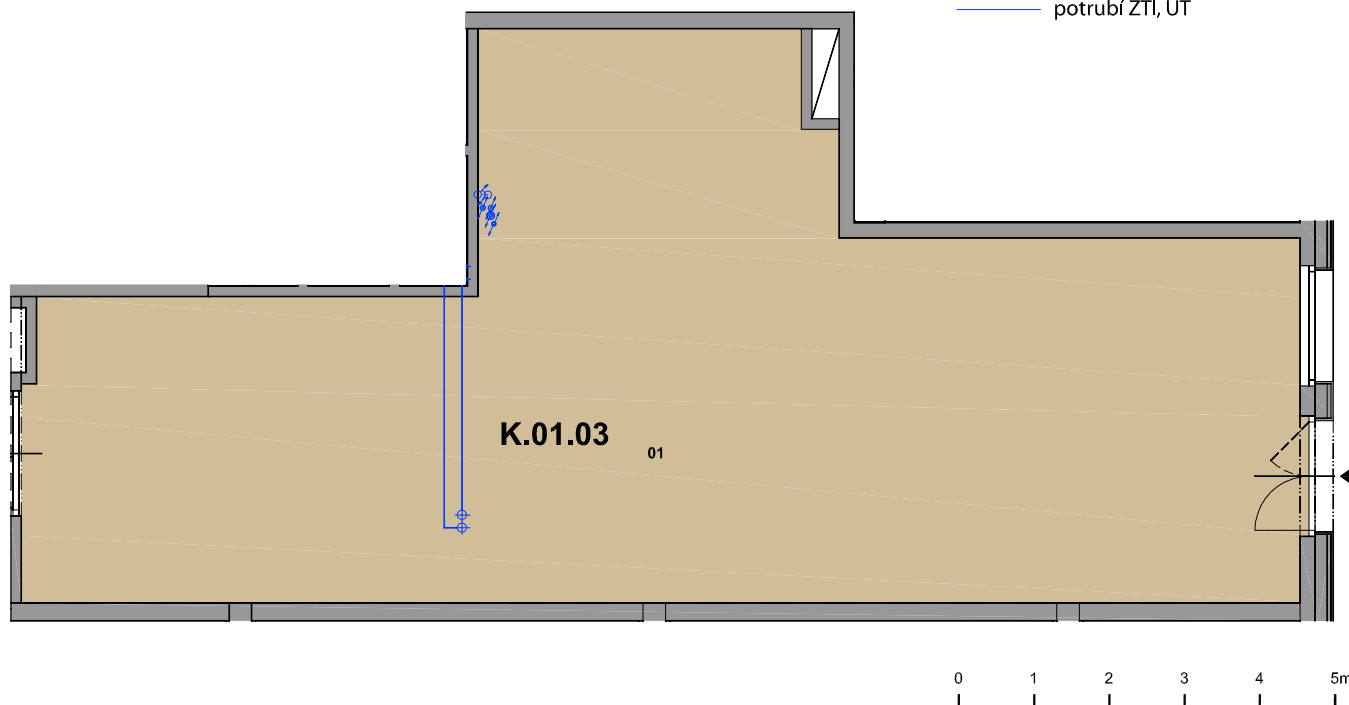

OBCHODNÍ JEDNOTKA - K.01.03

označení obchodní jednotky

89,75 m²

výměra obchodní jednotky

orientace

NÁZEV MÍSTNOSTÍ NAME OF ROOMS	PLOCHA m ² AREA m ²
01 obchodní jednotka commercial unit	89,75
MÍSTNOSTI CELKEM TOTAL AREA OF ROOMS	89,75

Legenda:

— potrubí ZTI, ÚT

poloha domu / location of the house

schema podlaží
schematic floor plan

schematický řez
schematic section

Upozornění: Pozice, označení a rozměry sklepních kójí, parkovacích míst a technických zařízení jsou pouze orientační. investor si vyhrazuje právo na změnu.
Note: Location, signage, and floor areas of the storage, parking spaces, and technical equipment are provisional only. the investor reserves the right to change these without notice. (1.9.2014)